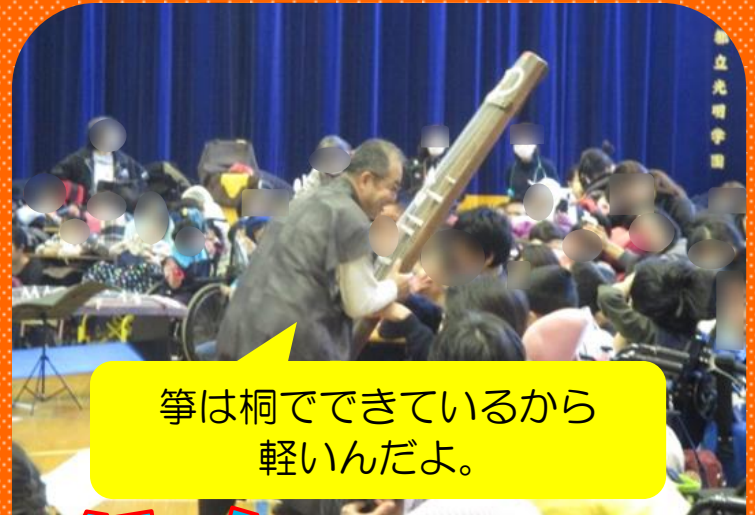

# 「邦楽の調べ」

光明学園開校記念

～邦楽音楽会～

華組

～箏と尺八の演奏～

平成30年1月10日(水)

邦楽合奏団「華」のみなさん

箏は桐でできているから  
軽いんだよ。