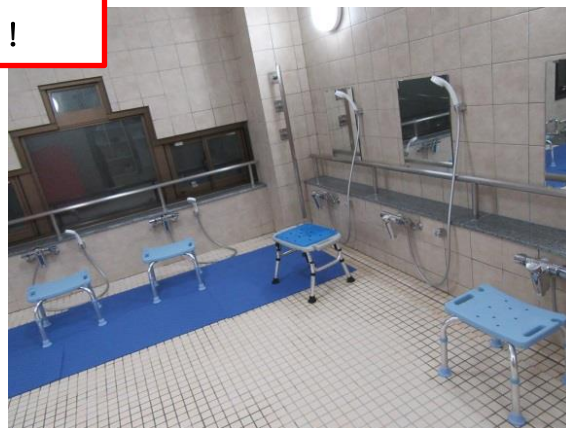

東京都立光明学園 ドミトリ（寄宿舍） ～施設・設備のご紹介～

外観

玄関

玄関周り

玄関ホール&廊下

光庭

病弱教育部門 居室

6人部屋

プライバシーにも配慮できるようにカーテンで仕切られています。

2人部屋

個別のスペースです。

肢体不自由教育部門 居室

食堂

各テーブルにパーテーション
を設置しています。

形態食

普通食

学習室

プレイルーム

音響設備・楽器・プロジェクター・TV完備
卓球台や遊具もあります！

洗濯室・洗面所・トイレ

乾燥機を利用します。

ソーシャルディスタンスにも
配慮しています。

トイレはすべて温水
便座付きです。

浴室

両部門にも対応！
広いお風呂！

健康指導室 (診察室)

体調管理のため、看護師がいます。校医も診察に来ます。