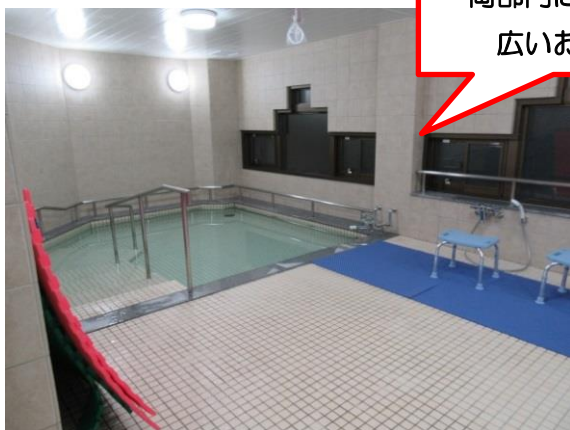

東京都立光明学園 ドミトリ（寄宿舍） ～施設・設備のご紹介～

外観

玄関

玄関周り

玄関ホール&廊下

光庭

病弱教育部門 居室

6人部屋

プライバシーにも配慮できるようにカーテンで仕切られています。

2人部屋

個別のスペースです。

肢体不自由教育部門 居室

食堂

各テーブルにパーテーション
を設置しています。

形態食

普通食

学習室

プレイルーム

音響設備・楽器・プロジェクター・TV完備
卓球台や遊具もあります！

洗濯室・洗面所・トイレ

乾燥機を利用します。

ソーシャルディスタンスにも
配慮しています。

トイレはすべて温水
便座付きです。

浴室

両部門にも対応！
広いお風呂！

健康指導室 (診察室)

体調管理のため、看護師がいます。校医も診察に来ます。