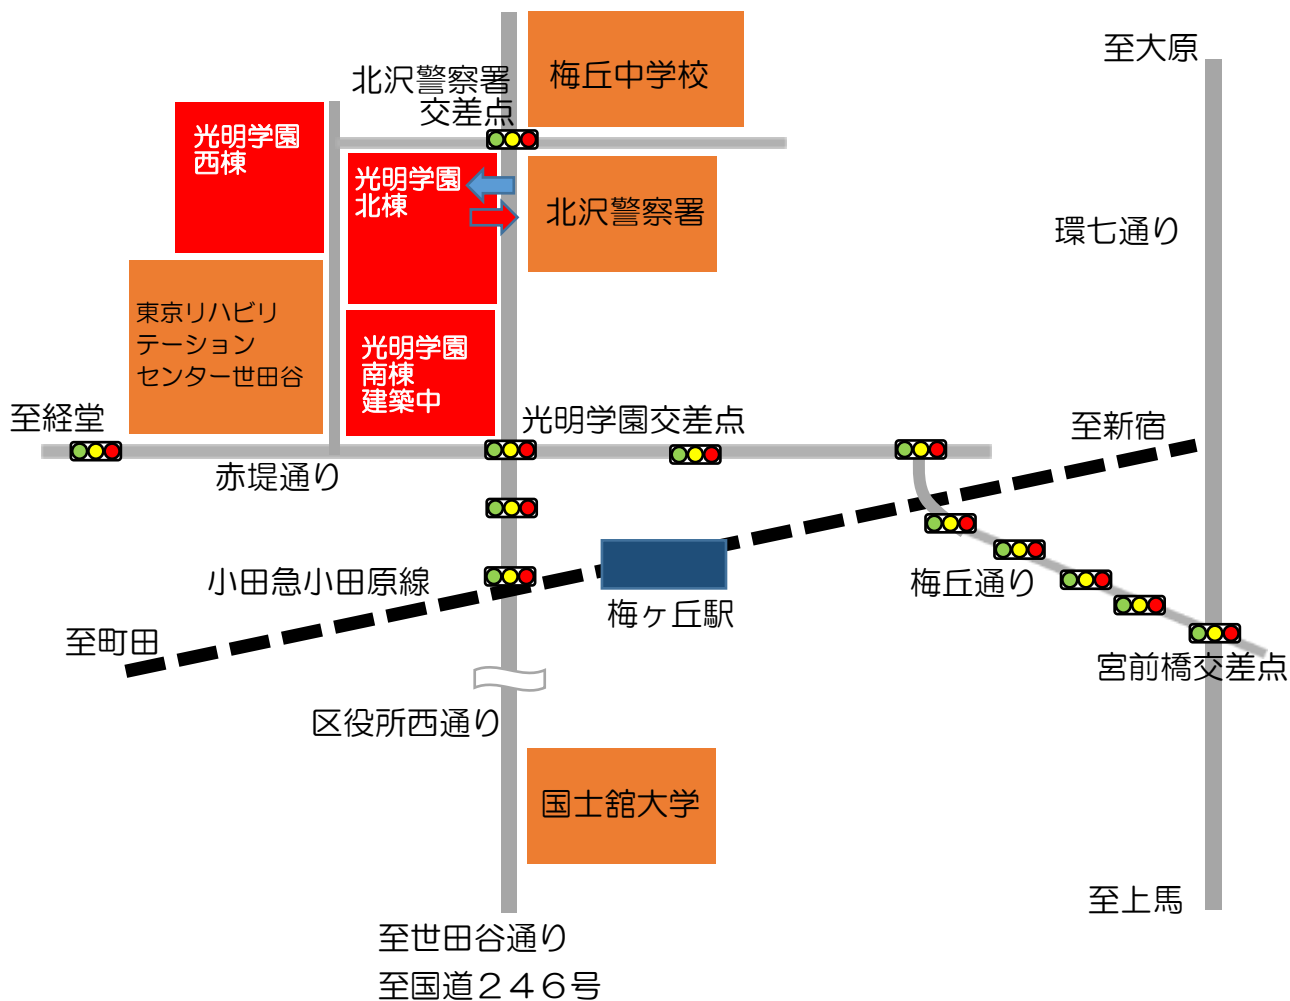

光明学園北棟駐車場までのご案内

車両の入口と出口が異なりますのでご注意ください
北沢警察署前の信号に近い方が入口となっております

下記の登下校時間帯は医療的ケア通学車両、保護者送迎車両、放課後等デイサービスの車両等が集中しますので、お車でのご来校はご遠慮ください。

登校 08:40~09:10

下校 13:50~14:20・15:30~16:00